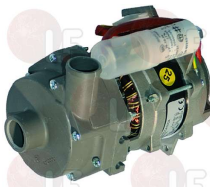

BONNET 904034

3122862 ELECTRIC PUMP FIR 5213 0.10HP 220/240V
inlet external $\varnothing$ 30 mm - outlet external $\varnothing$ 28 mm
motor revolutions 2700
0.10HP 220/240V 1.1A
for Dishwasher hood type (BONNET) IN061 - IN081